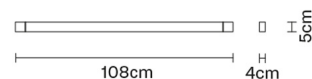

PIVOT

F39G2375

Vittorio Massimo

Descrizione

Lampada da parete/soffitto con struttura in alluminio verniciato grigio chiaro. Corpo illuminante orientabile.

Alimentazione

220-240V

Fonti luminose e alternative

LED 1x35W-
3000K
Cri 90+

Accessori inclusi

LED

Peso della lampada

Netto: 0.7 kg

Imballo

Peso lordo: 1.59 kg
Volume: 0.01 m³
N° colli: 1

Informazioni tecniche

IP40

Dimensioni

Materiali

Alluminio

Varianti colore montatura

- Grigio chiaro
- Altri colori disponibili

Altre tipologie

Sospensione