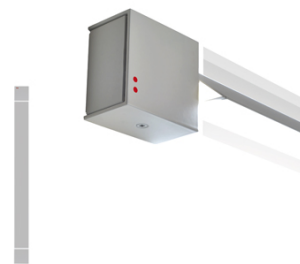

PIVOT

F39G2275

Vittorio Massimo

Dimensioni

Descrizione

Lampada da parete/soffitto con struttura in alluminio verniciato grigio chiaro. Corpo illuminante orientabile.

Alimentazione

220-240V

Fonti luminose e alternative

LED 1x18W-
2700K
Cri 90+

Accessori inclusi

LED

Peso della lampada

Netto: 0.45 kg

Imballo

Peso lordo: 0.45 kg
Volume: 0.004 m³
N° colli: 1

Informazioni tecniche

IP40

Materiali

Alluminio

Varianti colore montatura

- Grigio chiaro
- Altri colori disponibili

Altre tipologie

Sospensione