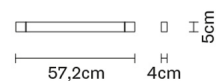

PIVOT

F39G2275

Vittorio Massimo

Dimensioni

Descrizione

Lampada da parete/soffitto con struttura in alluminio verniciato grigio chiaro. Corpo illuminante orientabile.

Alimentazione

220-240V

Fonti luminose e alternative

LED 1x18W-
2700K
Cri 90+

Accessori inclusi

LED

Peso della lampada

Netto: 0.45 kg

Imballo

Peso lordo: 0.45 kg
Volume: 0.004 m³
N° colli: 1