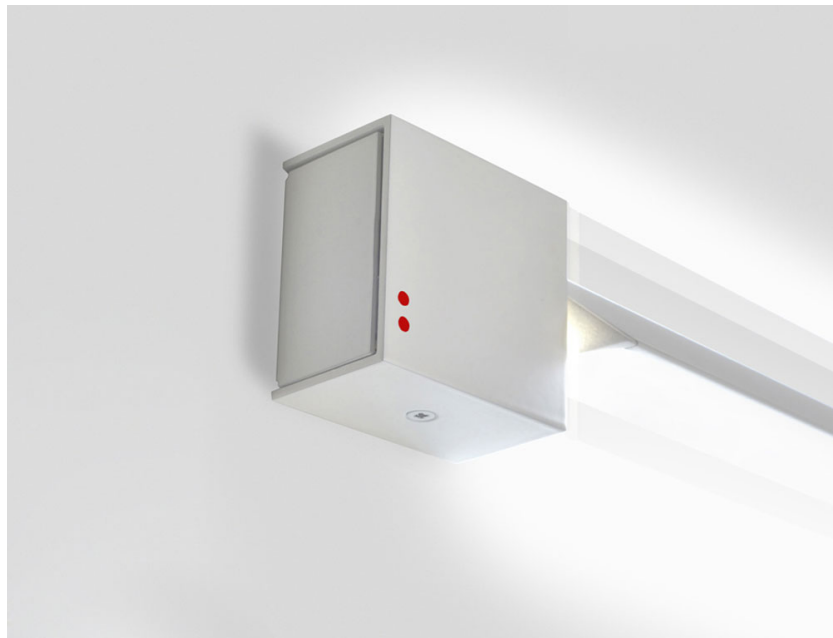

PIVOT

F39G2201

Vittorio Massimo

Dimensioni

Descrizione

Lampada da parete/soffitto con struttura in alluminio verniciato bianco. Corpo illuminante orientabile.

Alimentazione

220-240V

Fonti luminose e alternative

LED 1x18W-
2700K
Cri 90+

Materiali

Alluminio

Varianti colore montatura

- ☐ Bianco
- ☐ Altri colori disponibili

Accessori inclusi

LED

Altre tipologie

Sospensione

Terra

Peso della lampada

Netto: 0.45 kg

Imballo

Peso lordo: 0.45 kg
Volume: 0.004 m³
N° colli: 1

Informazioni tecniche

IP40