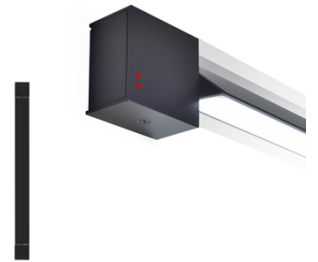

PIVOT

F39G2121

Vittorio Massimo

Descrizione

Lampada da parete/soffitto con struttura in alluminio verniciato grigio antracite. Corpo illuminante orientabile.

Alimentazione

220-240V

Fonti luminose e alternative

LED 1x18W-
3000K
Cri 90+

Accessori inclusi

LED

Peso della lampada

Netto: 0.45 kg

Imballo

Peso lordo: 0.45 kg
Volume: 0.004 m³
N° colli: 1

Informazioni tecniche

IP40

Dimensioni

Materiali

Alluminio

Varianti colore montatura

- Grigio antracite
- Altri colori disponibili

Altre tipologie

Sospensione