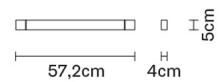

Dimensioni