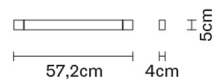

#### Imballo

Peso lordo: 0.45 kg  
Volume: 0.004 m<sup>3</sup>  
N° colli: 1

#### Dimensioni