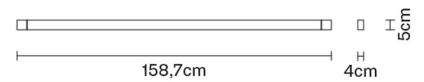

Volume: 0.012 m<sup>3</sup>

Number of boxes: 1

**Specs**

IP40

**Dimensions**

**Material**

Aluminium

**Available structure colours**