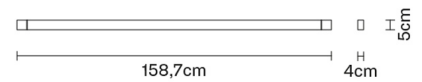

Peso lordo: 1.86 kg
Volume: 0.012 m³
N° colli: 1

Informazioni tecniche

IP40

ADJUSTABLE SYSTEM

Dimensioni

Materiali

Alluminio

Varianti colore montatura