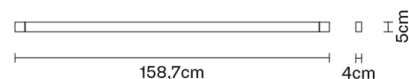

Peso lordo: 1.86 kg
Volume: 0.012 m³
N° colli: 1

Informazioni tecniche

IP40

Dimensioni

Materiali

Alluminio

Varianti colore montatura

- Grigio antracite
- Altri colori disponibili