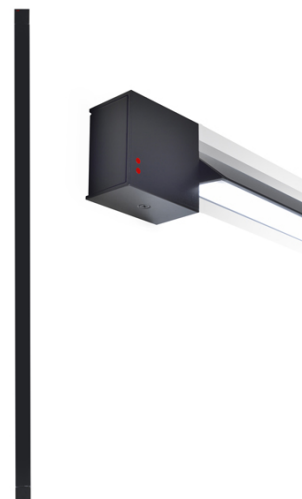

PIVOT

F39G0521

Vittorio Massimo

Descrizione

Lampada da parete/soffitto con struttura in alluminio verniciato grigio antracite. Corpo illuminante orientabile.

Alimentazione

24Vdc

Fonti luminose e alternative

LED 1x70W-
3000K
3900lm Cri 90+

Accessori inclusi

LED

Accessori non inclusi

Alimentatore

Peso della lampada

Netto: 1.02 kg

Imballo

Peso lordo: 1.86 kg
Volume: 0.012 m³
N° colli: 1

Informazioni tecniche

IP40

Dimensioni

Materiali

Alluminio

Varianti colore montatura

- Grigio antracite
- Altri colori disponibili