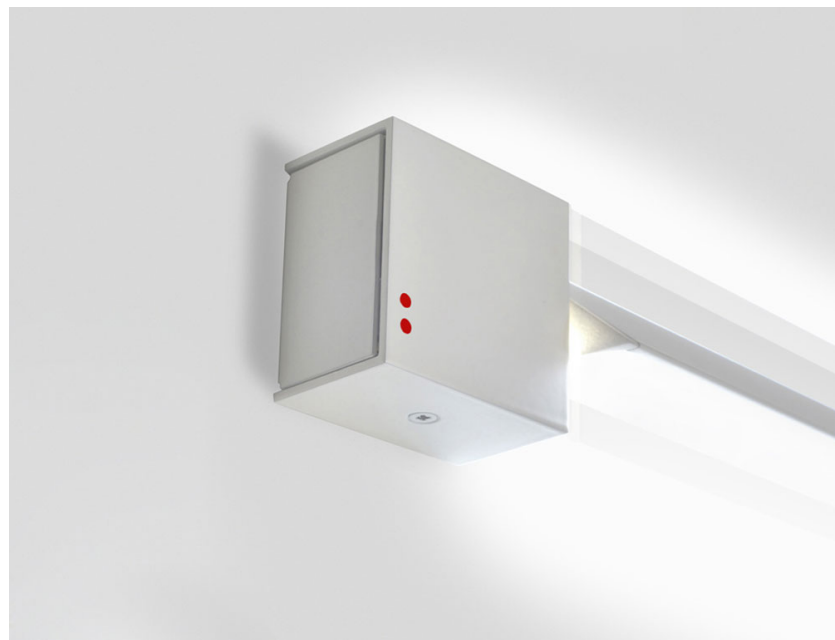

PIVOT

**F39G0401**

Vittorio Massimo

## Descrizione

Lampada da parete/soffitto con struttura in alluminio verniciato bianco. Corpo illuminante orientabile.