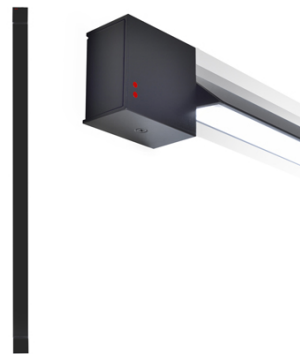

PIVOT

F39G0321

Vittorio Massimo

Dimensioni

Descrizione

Lampada da parete/soffitto con struttura in alluminio verniciato grigio antracite. Corpo illuminante orientabile.

Alimentazione

24Vdc

Fonti luminose e alternative

LED 1x46W-
3000K
2300lm Cri 90+

Materiali

Alluminio

Varianti colore montatura

- Grigio antracite
- Altri colori disponibili

Accessori inclusi

LED

Accessori non inclusi

Alimentatore

Peso della lampada

Netto: 0.7 kg

Imballo

Peso lordo: 1.59 kg
Volume: 0.01 m³
N° colli: 1

Informazioni tecniche

IP40