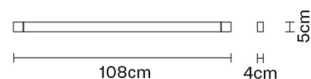

PIVOT

F39G0321

Vittorio Massimo

Dimensioni

Descrizione

Lampada da parete/soffitto con struttura in alluminio verniciato grigio antracite. Corpo illuminante orientabile.

Alimentazione

24Vdc