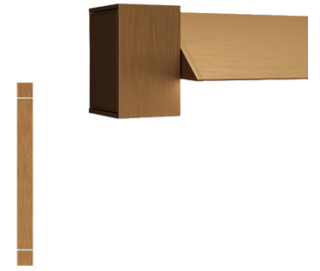

PIVOT

F39G0276

Vittorio Massimo

Dimensioni

Descrizione

Lampada da parete/soffitto con struttura in alluminio anodizzato bronzo. Corpo illuminante orientabile.

Alimentazione

24Vdc

Fonti luminose e alternative

Materiali

Alluminio

Varianti colore montatura

- ☒ Bronzo
- ☐ Altri colori disponibili

Accessori inclusi

LED

Accessori non inclusi

Alimentatore

Peso della lampada

Netto: 0.45 kg

Imballo

Peso lordo: 0.45 kg
Volume: 0.004 m³
N° colli: 1

Altre tipologie

Informazioni tecniche