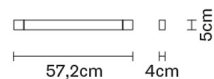

PIVOT

F39G0176

Vittorio Massimo

Dimensioni

Descrizione

Lampada da parete/soffitto con struttura in alluminio anodizzato bronzo. Corpo illuminante orientabile.

Alimentazione

24Vdc