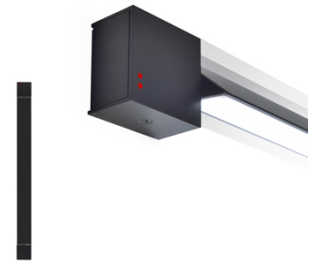

PIVOT

F39G0121

Vittorio Massimo

Dimensioni

Descrizione

Lampada da parete/soffitto con struttura in alluminio verniciato grigio antracite. Corpo illuminante orientabile.

Alimentazione

24Vdc

Fonti luminose e alternative

LED 1x23W-
3000K
750lm Cri 90+

Materiali

Alluminio

Varianti colore montatura

- ☒ Grigio antracite
- ☐ Altri colori disponibili

Accessori inclusi

LED

Accessori non inclusi

Alimentatore

Peso della lampada

Netto: 0.45 kg

Imballo

Peso lordo: 0.45 kg
Volume: 0.004 m³
N° colli: 1

Informazioni tecniche

IP40

ADJUSTABLE
SYSTEM

Altre tipologie

Sospensione

Terra