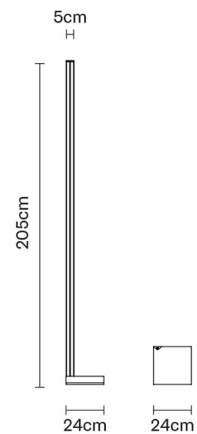

#### Peso della lampada

Netto: 7.29 kg

#### Imballo

Peso lordo: 9.15 kg  
Volume: 0.026 m<sup>3</sup>  
N° colli: 2

#### Dimensioni