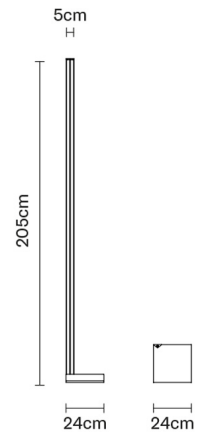

#### Dimensioni

#### Imballo

Peso lordo: 9.15 kg  
Volume: 0.026 m<sup>3</sup>  
N° colli: 2