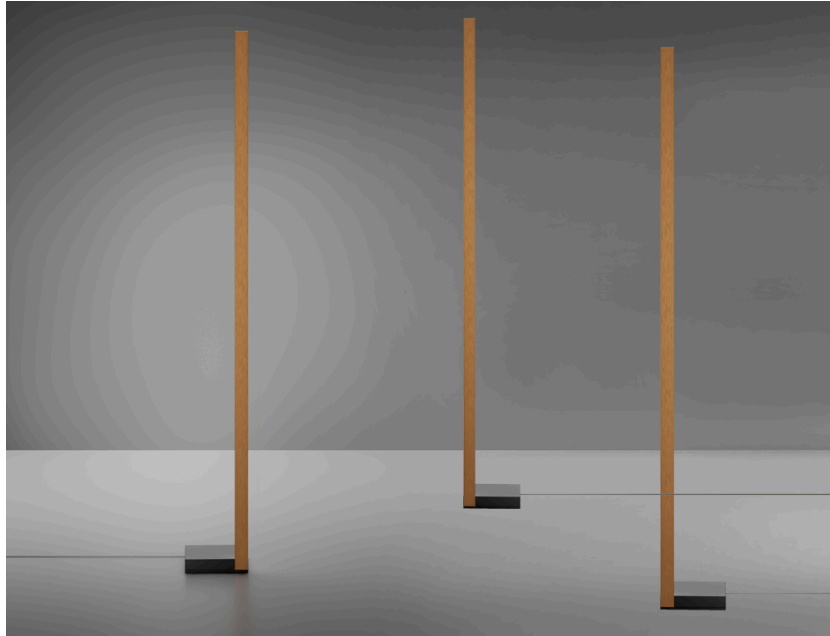

## PIVOT

#### Descrizione

Piantana con struttura in alluminio anodizzato bronzo.