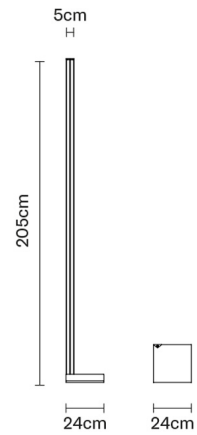

### F39C0176

Vittorio Massimo

#### Dimensioni

#### Imballo

Peso lordo: 9.15 kg  
Volume: 0.026 m<sup>3</sup>  
N° colli: 2