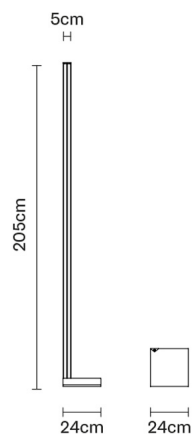

PIVOT

F39C0175

Vittorio Massimo

Descrizione

Piantana con struttura in alluminio verniciato grigio chiaro.

Dimensioni

Alimentazione

220-240V

Accessori inclusi

LED
Alimentatore elettronico dimmerabile

Altre tipologie

Sospensione Parete/soffitto

Peso della lampada

Netto: 7.29 kg

Imballo

Peso lordo: 9.15 kg
Volume: 0.026 m³
N° colli: 2