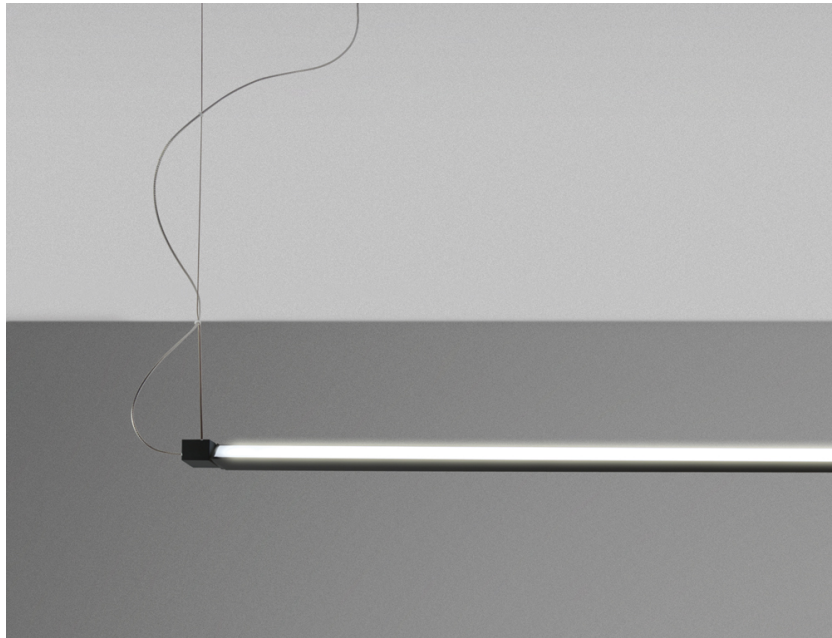

PIVOT

F39A0221

Vittorio Massimo

Descrizione

Lampada a sospensione con struttura in alluminio verniciato grigio antracite. Corpo illuminante orientabile a 360 gradi.

Alimentazione

220-240V

Fonti luminose e alternative

Accessori inclusi

LED
Alimentatore elettronico

Peso della lampada

Netto: 2.58 kg

Imballo

Peso lordo: 4.04 kg
Volume: 0.119 m³
N° colli: 1

Informazioni tecniche

IP40

ADJUSTABLE
SYSTEM

Dimensioni

Materiali

Alluminio

Varianti colore montatura

- Grigio antracite
- Altri colori disponibili

Altre tipologie

Terra