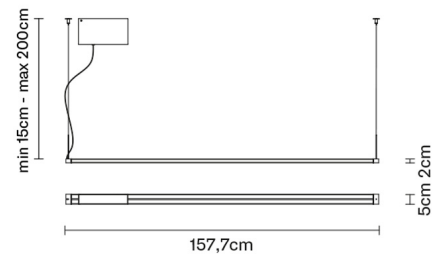

PIVOT

F39A0221

Vittorio Massimo

Descrizione

Lampada a sospensione con struttura in alluminio verniciato grigio antracite. Corpo illuminante orientabile a 360 gradi.

Alimentazione

220-240V

Fonti luminose e alternative

Accessori inclusi

LED
Alimentatore elettronico

Peso della lampada

Netto: 2.58 kg

Imballo

Peso lordo: 4.04 kg
Volume: 0.119 m³
N° colli: 1

Informazioni tecniche

IP40

ADJUSTABLE
SYSTEM

Dimensioni

Materiali

Alluminio

Varianti colore montatura

- Grigio antracite
- Altri colori disponibili

Altre tipologie

Terra