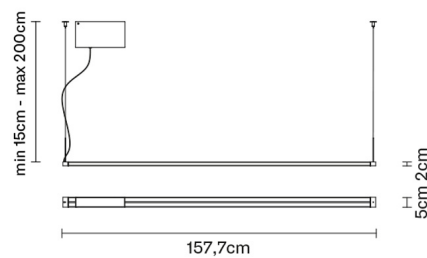

PIVOT

F39A0176

Vittorio Massimo

Descrizione

Lampada a sospensione con struttura in alluminio anodizzato bronzo. Corpo illuminante orientabile a 360 gradi.

Alimentazione

220-240V

Fonti luminose e alternative

LED 1x70W-
3000K
3900lm Cri 90+

Accessori inclusi

LED
Alimentatore elettronico

Peso della lampada

Netto: 2.58 kg

Imballo

Peso lordo: 4.04 kg
Volume: 0.119 m³
N° colli: 1

Informazioni tecniche

IP40

ADJUSTABLE
SYSTEM

Dimensioni

Materiali

Alluminio

Varianti colore montatura

- Bronzo
- Altri colori disponibili

Altre tipologie