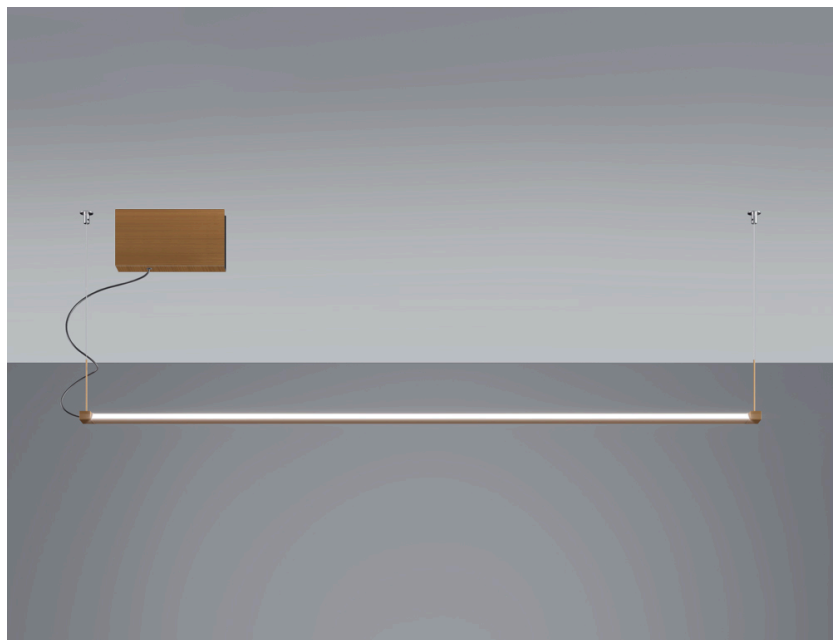

PIVOT

F39A0176

Vittorio Massimo

Descrizione

Lampada a sospensione con struttura in alluminio anodizzato bronzo. Corpo illuminante orientabile a 360 gradi.

Alimentazione

220-240V

Fonti luminose e alternative

LED 1x70W-
3000K
3900lm Cri 90+

Accessori inclusi

LED
Alimentatore elettronico

Peso della lampada

Netto: 2.58 kg

Imballo

Peso lordo: 4.04 kg
Volume: 0.119 m³
N° colli: 1

Informazioni tecniche

IP40

ADJUSTABLE
SYSTEM

Dimensioni

Materiali

Alluminio

Varianti colore montatura

- Bronzo
- Altri colori disponibili

Altre tipologie

Terra

Parete/soffitto