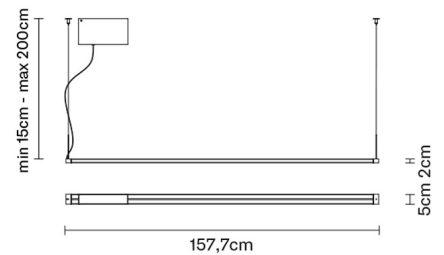

#### Imballo

Peso lordo: 4.04 kg  
Volume: 0.119 m<sup>3</sup>  
N° colli: 1

#### Dimensioni