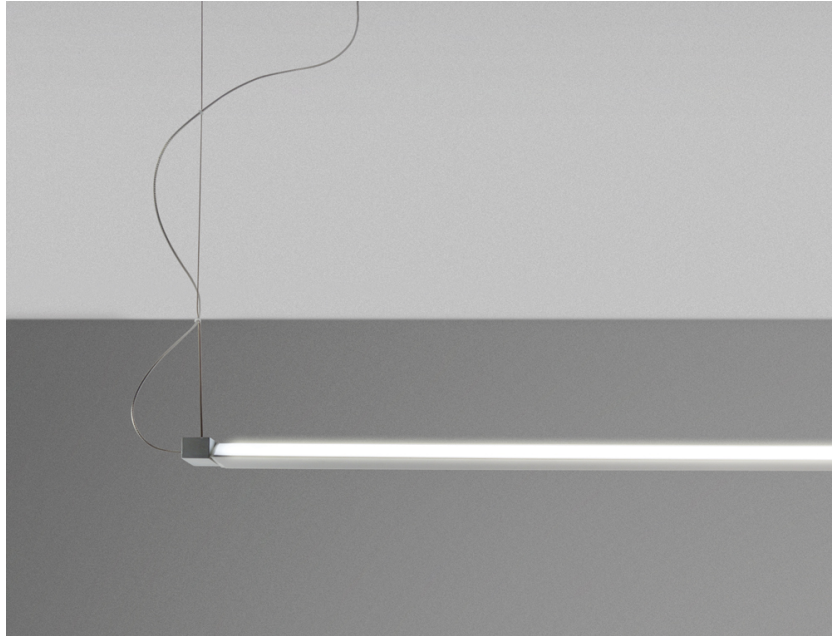

## PIVOT

#### Descrizione

Lampada a sospensione con struttura in alluminio verniciato grigio chiaro. Corpo illuminante orientabile a 360 gradi.