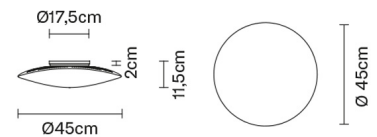

LOOP

F35G0300

Constance Guisset

Dimensioni

Descrizione

Lampada da parete/soffitto con diffusore in vetro soffiato trasparente, rigato sulla parte superiore e sabbato sul fondo. Struttura in metallo verniciato bianco.

cod. A11503C20

R7s (78 mm) 1x7W
Max Watt. 120W

R7s (78 mm) 1x120W
HDG

Varianti colore diffusore

Trasparente

Varianti colore montatura

Bianco

Accessori non inclusi

Lampadina

Altre tipologie

Sospensione

Peso della lampada

Netto: 3.71 kg

Imballo

Peso lordo: 5.28 kg
Volume: 0.108 m³
N° colli: 1

Informazioni tecniche