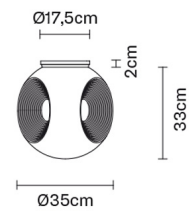

EYES

F34G0100

Matali Crasset

Dimensioni

Descrizione

Lampada da parete/soffitto con diffusore in vetro soffiato trasparente. Struttura in metallo verniciato bianco.

Alimentazione

220-240V

Sospensione

Tavolo

Peso della lampada

Netto: 4.07 kg

Imballo

Peso lordo: 5.26 kg
Volume: 0.106 m³
N° colli: 1

Informazioni tecniche

IP40