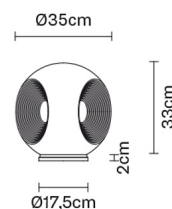

EYES

F34B0101

Matali Crasset

Descrizione

Lampada da tavolo con diffusore in vetro soffiato bianco latte acidato. Struttura in metallo verniciato bianco.

Dimensioni

Alimentazione

220-240V

Attacco

1xE27

Materiali

Vetro - Metallo

Fonti luminose e alternative

cod. A10230C01

cod. A10231C01

E27 1x11W - LED
Max Watt. 150W

Sospensione

Parete/soffitto

Peso della lampada

Netto: 3.94 kg

Imballo

Peso lordo: 5.13 kg
Volume: 0.106 m³
N° colli: 1

Informazioni tecniche

IP40