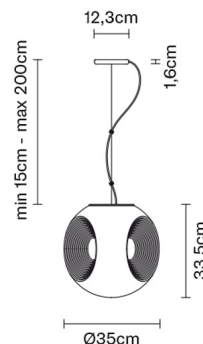

EYES

F34A0101

Matali Crasset

Descrizione

Lampada a sospensione con diffusore in vetro soffiato bianco latte acidato. Struttura in metallo verniciato bianco.

Dimensioni

Alimentazione

220-240V

Attacco

1xE27

Materiali

Vetro - Metallo

Fonti luminose e alternative

cod. A10230C01

cod. A10231C01

E27 1x11W - LED
Max Watt. 150W

Tavolo

Parete/soffitto

Peso della lampada

Netto: 3.91 kg

Imballo

Peso lordo: 5.1 kg
Volume: 0.106 m³
N° colli: 1

Informazioni tecniche

IP20