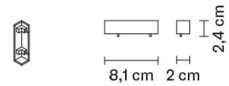

Dimensioni

Descrizione

Alimentazione

Fonti luminose e alternative

Materiali

Varianti colore montatura

- ☒ Oro
- ☐ Altri colori disponibili

Peso della lampada

Netto: 0.03 kg

Imballo

Peso lordo: 0.03 kg
Volume: 0.002 m³
N° colli: 1

Informazioni tecniche