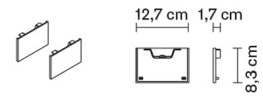

LAMINIS

F33Z2015

Technical Design

Dimensioni

Descrizione

Alimentazione

Fonti luminose e alternative

Materiali

Varianti colore montatura

- Cromo
- Altri colori disponibili

Peso della lampada

Netto: 0.15 kg

Imballo

Peso lordo: 0.22 kg
Volume: 0.003 m³
N° colli: 1

Informazioni tecniche