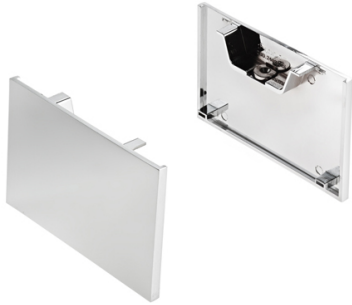

LAMINIS

F33Z2015

Technical Design

Dimensioni

Descrizione

Alimentazione

Fonti luminose e alternative

Materiali

Varianti colore montatura

- Cromo
- Altri colori disponibili

Peso della lampada

Netto: 0.15 kg

Imballo

Peso lordo: 0.22 kg
Volume: 0.003 m³
N° colli: 1

Informazioni tecniche