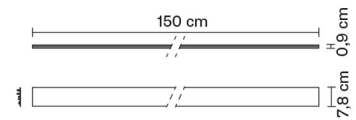

LAMINIS

F33Z1427

Technical Design

Dimensioni

Descrizione

Alimentazione

Fonti luminose e alternative

Materiali

Varianti colore montatura

- Anodizzato
- Altri colori disponibili

Peso della lampada

Netto: 1.14 kg

Imballo

Peso lordo: 1.43 kg
Volume: 0.04 m³
N° colli: 1

Informazioni tecniche