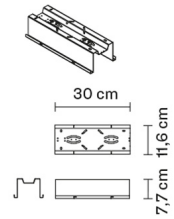

LAMINIS

F33M1263

Technical Design

Dimensioni

Descrizione

Alimentazione

220-240V

Attacco

2xGU10

Fonti luminose e alternative

cod. A11105C01

GU10 2x7W - LED
Max Watt. 2x50W

Materiali

Varianti colore montatura

■ Verniciato grigio

Accessori non inclusi

Lampadina

Peso della lampada

Netto: 0.89 kg

Imballo

Peso lordo: 1.02 kg
Volume: 0.006 m³
N° colli: 1

Informazioni tecniche

IP20