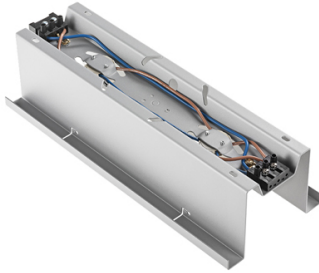

LAMINIS

F33M1263

Technical Design

Dimensioni

Descrizione

Alimentazione

220-240V

Attacco

2xGU10

Fonti luminose e alternative

cod. A11105C01

GU10 2x7W - LED
Max Watt. 2x50W

Materiali

Varianti colore montatura

■ Verniciato grigio

Accessori non inclusi

Lampadina

Peso della lampada

Netto: 0.89 kg

Imballo

Peso lordo: 1.02 kg
Volume: 0.006 m³
N° colli: 1

Informazioni tecniche

IP20