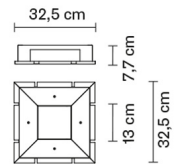

LAMINIS

F33M0763

Technical Design

Dimensioni

Descrizione

Alimentazione

LED dimmerabile
1..10V

Materiali

Netto: 2.99 kg

Imballo

Peso lordo: 3.12 kg
Volume: 0.006 m³
N° colli: 1

Informazioni tecniche

IP20