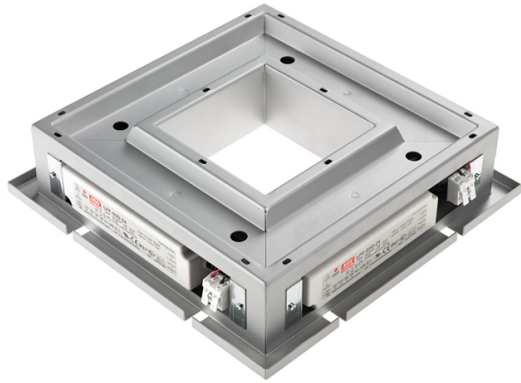

LAMINIS

F33M0763

Technical Design

Dimensioni

Descrizione

Alimentazione

LED dimmerabile
1..10V

Materiali

Fonti luminose e alternative

Varianti colore montatura

■ Verniciato grigio

Accessori inclusi

4 Alimentatore

Accessori non inclusi

Barrette LED

Peso della lampada

Netto: 2.99 kg

Imballo

Peso lordo: 3.12 kg
Volume: 0.006 m³
N° colli: 1

Informazioni tecniche

IP20