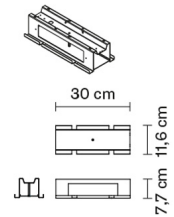

### Peso della lampada

Netto: 1.04 kg

### Imballo

Peso lordo: 1.17 kg  
Volume: 0.006 m<sup>3</sup>  
N° colli: 1

## Dimensioni