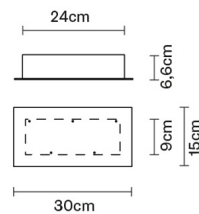

Accessori inclusi

Alimentatore elettronico dimmerabile

Accessori non inclusi

Spots

Peso della lampada

Netto: 1.46 kg

Imballo

Peso lordo: 1.72 kg

Volume: 0.012 m³

N° colli: 1

Informazioni tecniche

IP40

Dimensioni

Materiali

Metallo

Varianti colore montatura