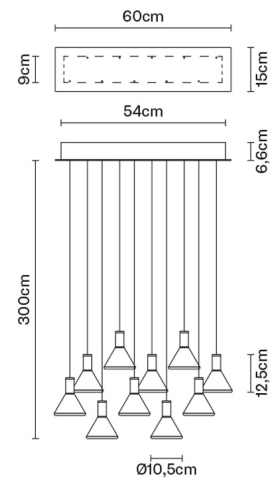

Peso della lampada

Netto: 4.67 kg

Imballo

Peso lordo: 5.26 kg
Volume: 0.073 m³
N° colli: 3

Informazioni tecniche

IP40
IP55

Dimensioni

Materiali