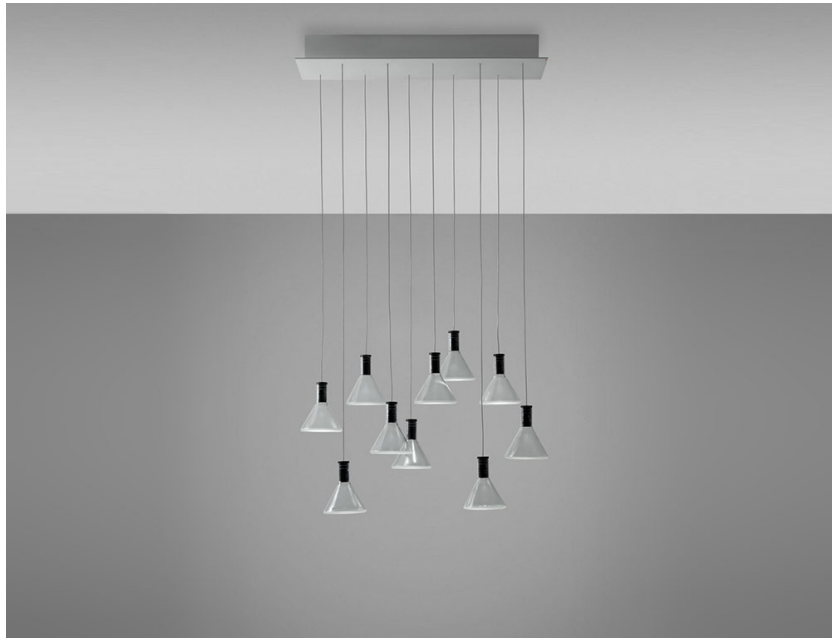

MULTISPOT

F32A4800

Marc Sadler / Nanne de Ru / Flynn Talbot

Descrizione

Lampada a sospensione con diffusori in vetro borosilicato trasparente, satinato sulla base. Montature in alluminio anodizzato nero e rosone verniciato bianco.

Alimentazione

220-240V

LED dimmerabile

PUSH 1..10V DALI

Fonti luminose e alternative

LED 10x2.1W-
2700K
Cri 80+

Accessori inclusi

LED
Driver elettronico dimmerabile

Peso della lampada

Netto: 4.67 kg

Imballo

Peso lordo: 5.26 kg
Volume: 0.073 m³
N° colli: 3

Informazioni tecniche

IP40
IP55

Dimensioni

Materiali

Vetro Pyrex - Alluminio

Varianti colore diffusore

Trasparente

Varianti colore montatura

Anodizzato nero

Altre tipologie

Tooby

Beluga