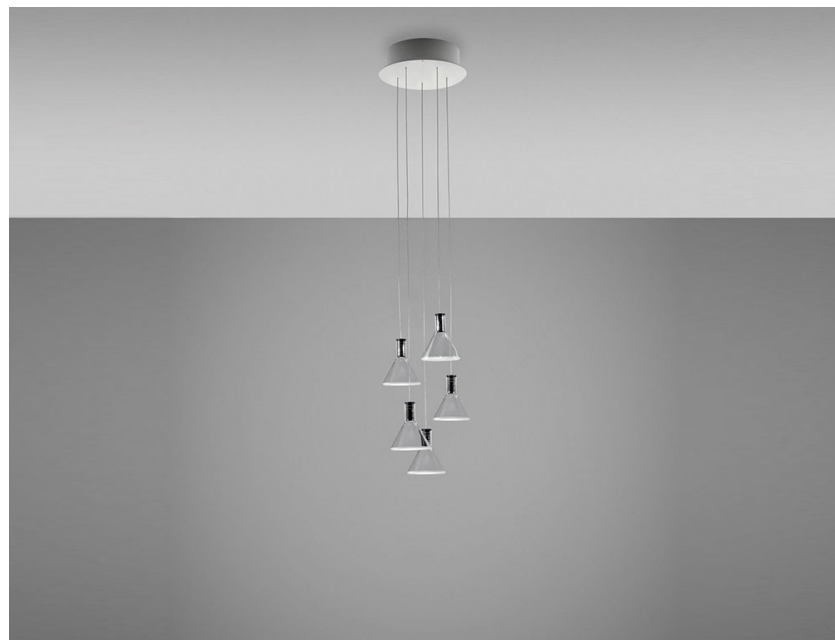

#### Descrizione

Lampada a sospensione con diffusori in vetro borosilicato trasparente, satinato sulla base. Montature in alluminio anodizzato nero e rosone verniciato bianco.