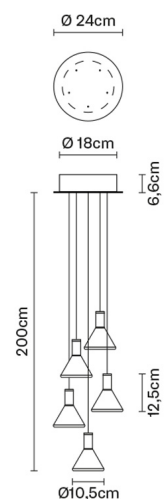

#### Peso della lampada

Netto: 2.4 kg

#### Imballo

Peso lordo: 2.96 kg  
Volume: 0.04 m<sup>3</sup>  
N° colli: 2

#### Dimensioni