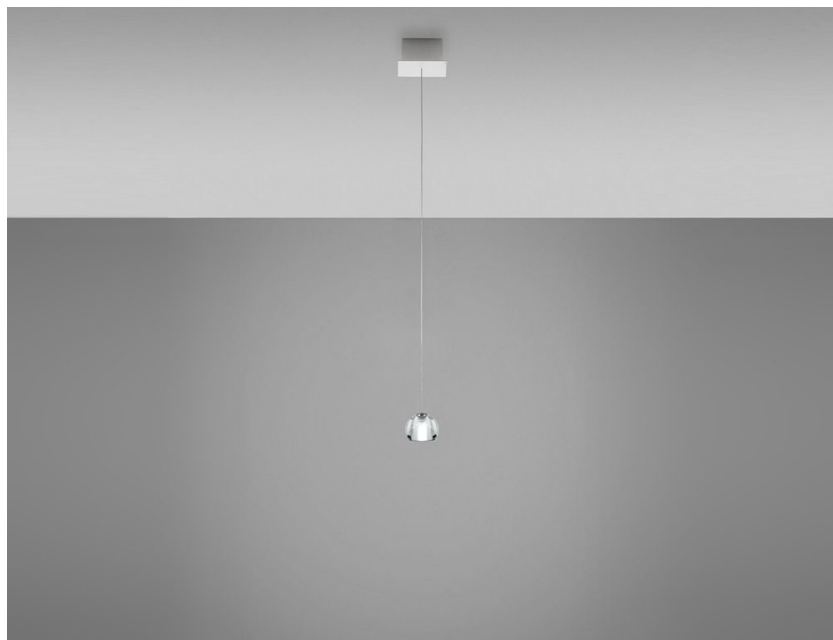

MULTISPOT

F32A2600

Marc Sadler / Nanne de Ru / Flynn Talbot

Descrizione

Lampada a sospensione con diffusore in vetro cristallo trasparente. Rosone verniciato bianco.

Dimensioni

Alimentazione

220-240V

LED dimmerabile

PUSH 1..10V

Materiali

Cristallo - Metallo

Fonti luminose e alternative

LED 1x2W-
3000K
76lm Cri 80+

Varianti colore diffusore

Trasparente

Varianti colore montatura

Anodizzato

Accessori inclusi

LED
Driver elettronico dimmerabile

Altre tipologie

Tooby

Polair

Peso della lampada