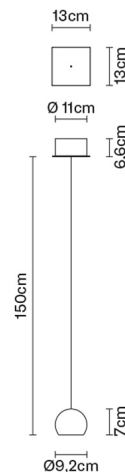

#### Descrizione

Lampada a sospensione con diffusore in vetro cristallo trasparente. Rosone verniciato bianco.

#### Dimensioni