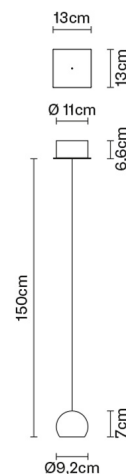

MULTISPOT

F32A2600

Marc Sadler / Nanne de Ru / Flynn Talbot

Descrizione

Lampada a sospensione con diffusore in vetro cristallo trasparente. Rosone verniciato bianco.

Dimensioni

Alimentazione

220-240V

LED dimmerabile

PUSH 1..10V

Materiali

Cristallo - Metallo

Fonti luminose e alternative

LED 1x2W-
3000K
76lm Cri 80+

Varianti colore diffusore

Trasparente

Netto: 1.24 kg

Imballo

Peso lordo: 1.5 kg
Volume: 0.012 m³
N° colli: 1

Informazioni tecniche

IP40
IP55