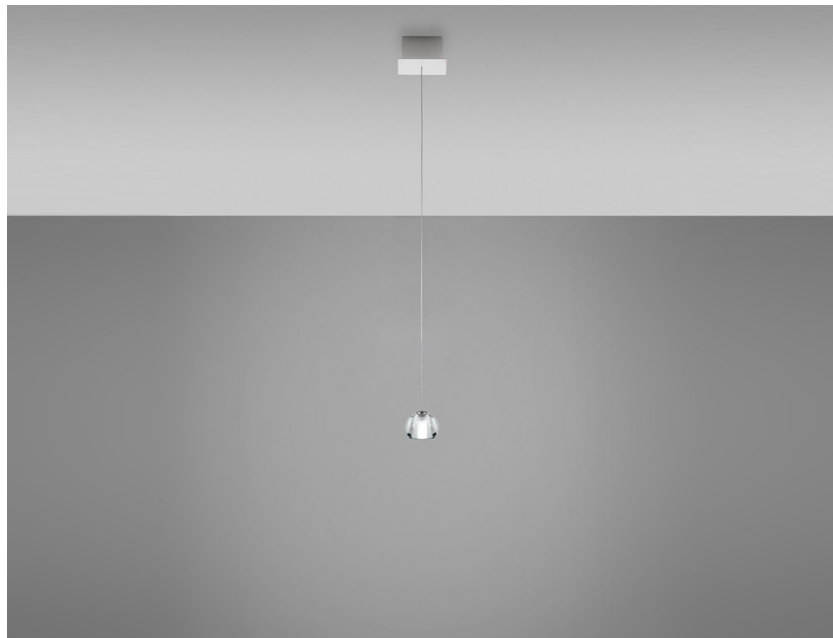

#### Descrizione

Lampada a sospensione con diffusore in vetro cristallo trasparente. Rosone verniciato bianco.