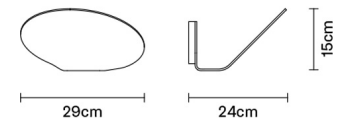

## Imballo

Peso lordo: 2.19 kg  
Volume: 0.018 m<sup>3</sup>  
N° colli: 1

## Dimensioni