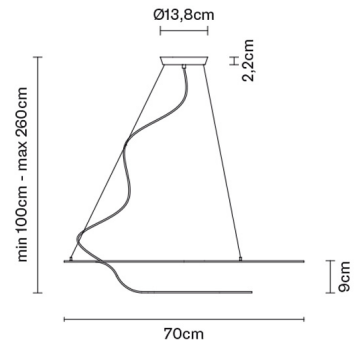

## Dimensioni

## Imballo

Peso lordo: 5.79 kg  
Volume: 0.066 m<sup>3</sup>  
N° colli: 1