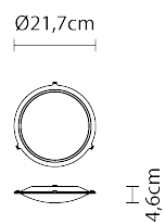

## Dimensioni

## Imballo

Peso lordo: 0.98 kg  
Volume: 0.019 m<sup>3</sup>  
N° colli: 1