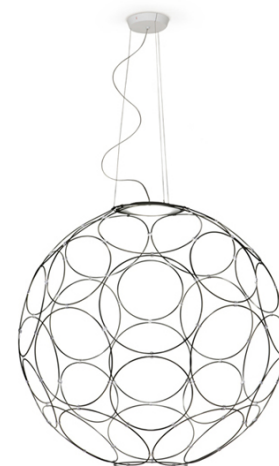

GIRO

F30A0321

Formfjord

Descrizione

Lampada a sospensione in metallo verniciato grigio antracite.

Alimentazione

220-240V

LED dimmerabile

TRIAC

Fonti luminose e alternative

LED 1x17W-
3000K
Cri 80+

Accessori inclusi

LED

Peso della lampada

Netto: 2.59 kg

Imballo

Peso lordo: 3.06 kg
Volume: 0.019 m³
N° colli: 1

Informazioni tecniche

IP20

Dimensioni

Materiali

Metallo

Varianti colore diffusore

- Grigio antracite
- Altri colori disponibili

Varianti colore montatura

- Bianco