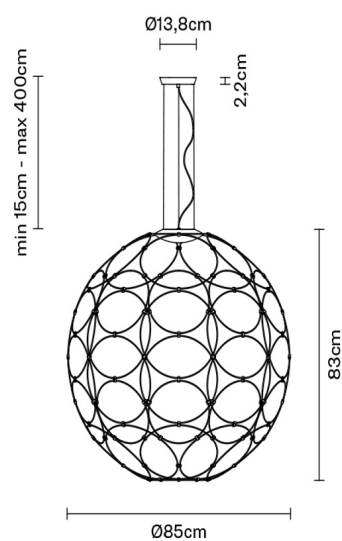

GIRO

F30A0321

Formfjord

Descrizione

Lampada a sospensione in metallo verniciato grigio antracite.

Alimentazione

220-240V

LED dimmerabile

TRIAC

Fonti luminose e alternative

LED 1x17W-
3000K
Cri 80+

Accessori inclusi

LED

Peso della lampada

Netto: 2.59 kg

Imballo

Peso lordo: 3.06 kg
Volume: 0.019 m³
N° colli: 1

Informazioni tecniche

IP20

Dimensioni

Materiali

Metallo

Varianti colore diffusore

- Grigio antracite
- Altri colori disponibili