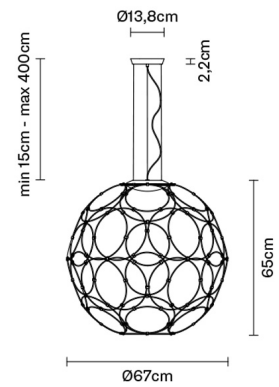

GIRO

F30A0121

Formfjord

Descrizione

Lampada a sospensione in metallo verniciato grigio antracite.

Dimensioni

Alimentazione

220-240V

LED dimmerabile

TRIAC

Materiali

Metallo

Fonti luminose e alternative

LED 1x17W-
3000K
Cri 80+

Varianti colore diffusore

- Grigio antracite
- Altri colori disponibili

Varianti colore montatura

- Bianco

Accessori inclusi

LED

Peso della lampada

Netto: 2.26 kg

Imballo

Peso lordo: 2.96 kg
Volume: 0.012 m³
N° colli: 1