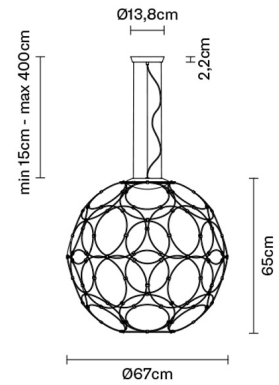

GIRO

F30A0101

Formfjord

Descrizione

Lampada a sospensione in metallo verniciato bianco.

Dimensioni

Alimentazione

220-240V

LED dimmerabile

TRIAC

Materiali

Metallo

Fonti luminose e alternative

LED 1x17W-
3000K
Cri 80+

Varianti colore diffusore

- Bianco
- Altri colori disponibili

Varianti colore montatura

- Bianco

Accessori inclusi

LED

Peso della lampada

Netto: 2.26 kg

Imballo

Peso lordo: 2.96 kg
Volume: 0.012 m³
N° colli: 1