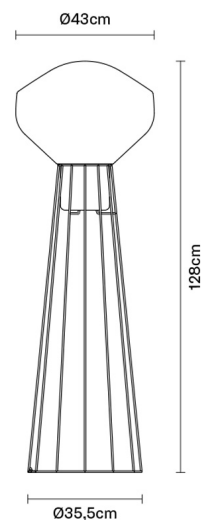

### Peso della lampada

Netto: 6.29 kg

### Imballo

Peso lordo: 7.29 kg  
Volume: 0.443 m<sup>3</sup>  
N° colli: 2

### Dimensioni