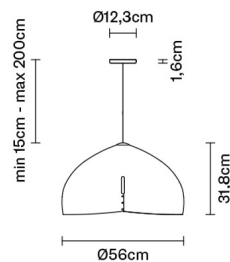

Peso della lampada

Netto: 3.22 kg

Imballo

Peso lordo: 4.81 kg
Volume: 0.144 m³
N° colli: 1

Informazioni tecniche

IP20

Dimensioni

Materiali