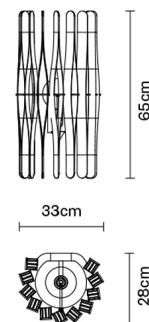

STICK

F23D0169

Matali Crasset

Descrizione

Per questa lampada da parete la diffusione della luce è affidata ad un'intelaiatura ornata di listelli in legno Ayous, sostenuta da una struttura in metallo verniciato.

Lampadina

Peso della lampada

Netto: 0.68 kg

Imballo

Peso lordo: 0.68 kg
Volume: 0.089 m³
N° colli: 1

Informazioni tecniche

IP20

Dimensioni