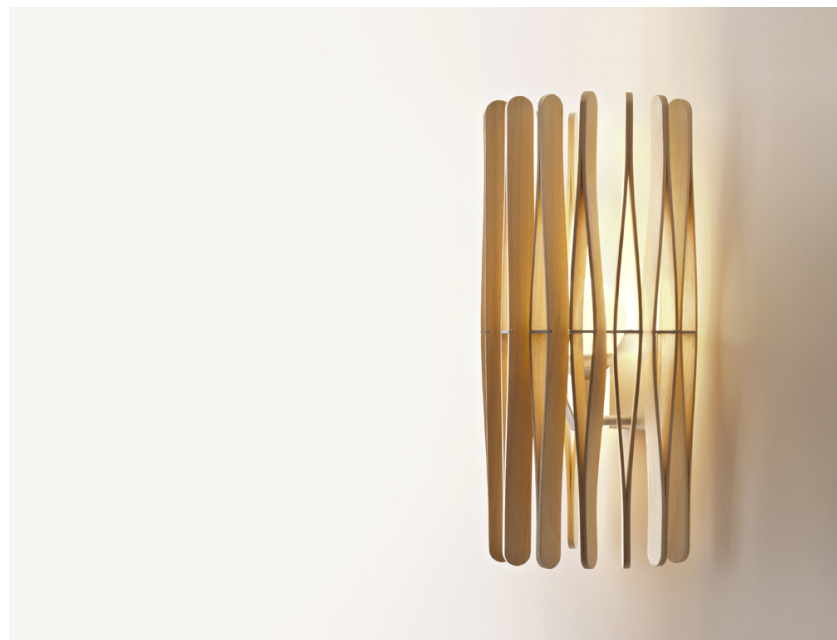

STICK

F23D0169

Matali Crasset

Descrizione

Per questa lampada da parete la diffusione della luce è affidata ad un'intelaiatura ornata di listelli in legno Ayous, sostenuta da una struttura in metallo verniciato.

Materiali

Legno - Metallo

Varianti colore diffusore

■ Legno colore chiaro

Varianti colore montatura

■ Anodizzato

Altre tipologie

Sospensione