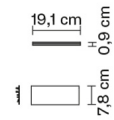

TILE

D95Z1674

Pamio Design

Dimensioni

Descrizione

Alimentazione

Materiali

Fonti luminose e alternative

Peso della lampada

Netto: 0.14 kg

Imballo

Peso lordo: 0.22 kg

Volume: 0.003 m³

N° colli: 1

Informazioni tecniche