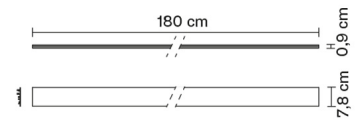

TILE

**D95Z1574**

*Pamio Design*

---

**Dimensioni**

**Descrizione**

---

**Alimentazione**

---

**Materiali**

---

**Fonti luminose e alternative**

---

**Peso della lampada**

Netto: 1.43 kg

**Imballo**

Peso lordo: 1.63 kg

Volume: 0.048 m<sup>3</sup>

N° colli: 1

---

**Informazioni tecniche**