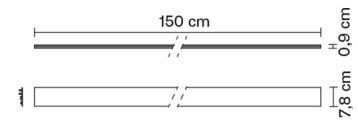

TILE

D95Z1427

Pamio Design

Dimensioni

Descrizione

Alimentazione

Fonti luminose e alternative

Materiali

Peso della lampada

Netto: 1.14 kg

Imballo

Peso lordo: 1.43 kg

Volume: 0.04 m³

N° colli: 1

Informazioni tecniche