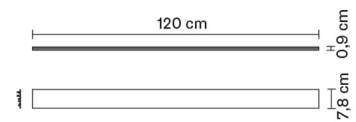

TILE

D95Z1327

Pamio Design

Dimensioni

Descrizione

Alimentazione

Fonti luminose e alternative

Materiali

Peso della lampada

Netto: 0.91 kg

Imballo

Peso lordo: 1.36 kg

Volume: 0.022 m³

N° colli: 1

Informazioni tecniche