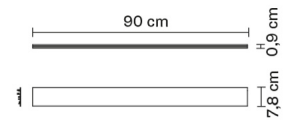

TILE

D95Z1274

Pamio Design

Dimensioni

Descrizione

Alimentazione

Materiali

Fonti luminose e alternative

Peso della lampada

Netto: 0.69 kg

Imballo

Peso lordo: 1 kg
Volume: 0.014 m³
N° colli: 1

Informazioni tecniche