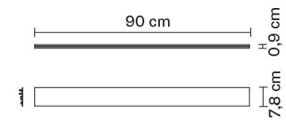

TILE

D95Z1227

Pamio Design

Dimensioni

Descrizione

Alimentazione

Materiali

Fonti luminose e alternative

Peso della lampada

Netto: 0.69 kg

Imballo

Peso lordo: 1 kg
Volume: 0.014 m³
N° colli: 1

Informazioni tecniche