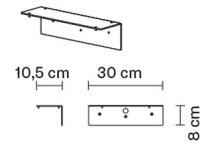

TILE

D95Z0263

Pamio Design

Dimensioni

Descrizione

Alimentazione

Materiali

Fonti luminose e alternative

Peso della lampada

Netto: 1.17 kg

Imballo

Peso lordo: 1.3 kg
Volume: 0.006 m³
N° colli: 1

Informazioni tecniche